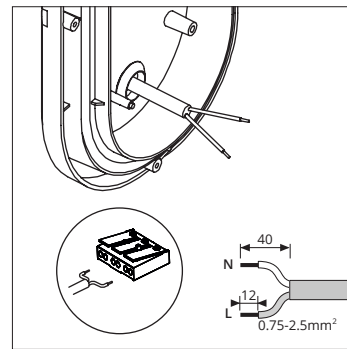

(-S/-DS versies)

AFMETINGEN

FOTOMETRISCHE GEGEVENS

Bulkhead Ovalo IP65 5W 3000K-4000K 2-CCT 450lm \varnothing 270

EXTRA INFORMATIE

Lichtkleurschakelaar 2-in-1
(3000-4000K)

Ring

Accessoires