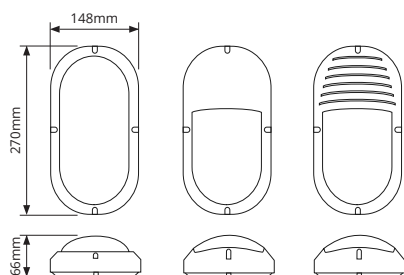

(-S/-DS versies)

AFMETINGEN

FOTOMETRISCHE GEGEVENS

Bulkhead Ovalo IP65 5W 3000K-4000K 2-CCT 450lm \varnothing 270

EXTRA INFORMATIE

Lichtkleurschakelaar 2-in-1
(3000-4000K)

Ring

Accessoires