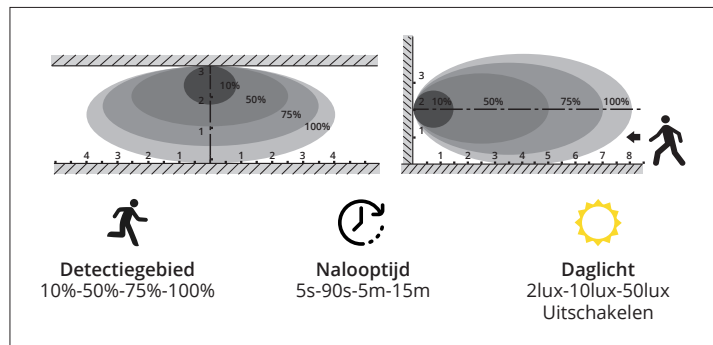

Daglichtsensor

PRODUCTDETAILS

Bewegingssensor