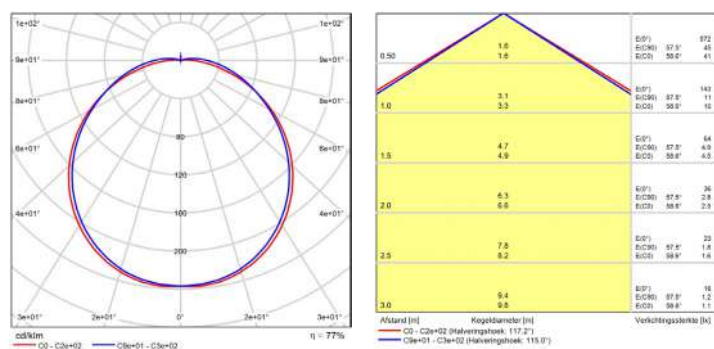

Kleuren & materialen

Materiaal behuizing	PC
Optisch-/Lens-/Reflectormateriaal	PC
Kleur behuizing	Wit
	Zwart

Artikelcode	Omschrijving	Driver failure rate at 5,000h	Inrush current		Max. Drivers op MCB			
			Ipeak (A)	Twidth (μ s)	B 10A	B 16A	C 10A	C 16A
1000893	Bulkhead Ovalo IP65 5W 3000K-4000K 2-CCT 450lm Wit \varnothing 270	$\leq 1\%$	15	200	30	48	45	72
1000909	Bulkhead Ovalo IP65 5W 3000K-4000K 2-CCT 450lm Zwart \varnothing 270	$\leq 1\%$	15	200	30	48	45	72

(-S/-DS versies)

AFMETINGEN

FOTOMETRISCHE GEGEVENS

Bulkhead Ovalo IP65 5W 3000K-4000K 2-CCT 450lm \varnothing 270

EXTRA INFORMATIE

Lichtkleurschakelaar 2-in-1
(3000-4000K)

Ring

Accessoires